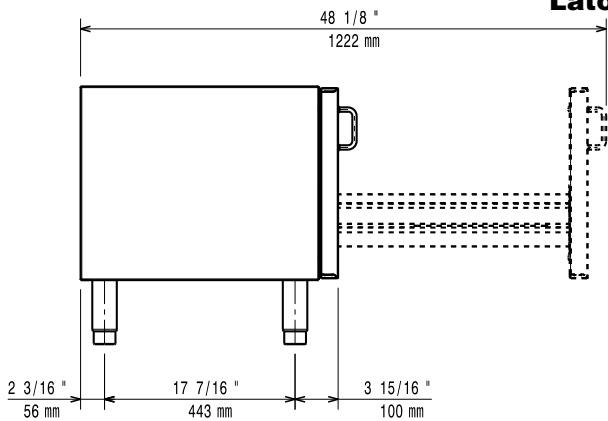

Base con cassetto porta-  
bottiglie da 200 mm**Descrizione****Articolo N°** \_\_\_\_\_

Puo' essere installata sotto le unita' top della EVO700 per installazione monoblocco e con un lato operativo. Costruito interamente in acciaio inox. Cassetto per bottiglie. Piedini con altezza 50 mm regolabile.

**Fronte**

**Lato**

**Alto**

**Informazioni chiave**

Dimensioni esterne, larghezza:	
371211 (E7BANB00CE)	200 mm
Dimensioni esterne, profondità:	550 mm
Dimensioni esterne, altezza:	600 mm
Peso netto:	7 kg