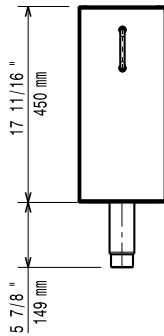

Base con cassetto porta-  
bottiglie da 200 mm**Descrizione****Articolo N°** \_\_\_\_\_

Puo' essere installata sotto le unita' top della EVO700 per installazione monoblocco e con un lato operativo. Costruito interamente in acciaio inox. Cassetto per bottiglie. Piedini con altezza 50 mm regolabile.

**Fronte**

**Lato**

**Alto**

**Informazioni chiave**

Dimensioni esterne, larghezza:	
371211 (E7BANB00CE)	200 mm
Dimensioni esterne, profondità:	550 mm
Dimensioni esterne, altezza:	600 mm
Peso netto:	7 kg