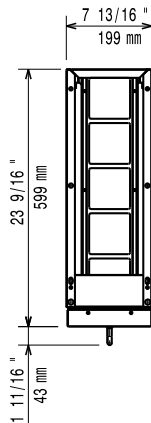

Base con cassetto porta-  
bottiglie da 200 mm**Descrizione****Articolo N°** \_\_\_\_\_

Puo' essere installata sotto le unita' top della EVO700 per installazione monoblocco e con un lato operativo. Costruito interamente in acciaio inox. Cassetto per bottiglie. Piedini con altezza 50 mm regolabile.

- Kit installazione su ruote/piedini da 1600 mm PNC 206369
- Pannello per copertura posteriore da 600 mm PNC 206373
- Pannello per copertura posteriore da 800 mm PNC 206374
- Pannello per copertura posteriore da 1000 mm PNC 206375
- Pannello per copertura posteriore da 1200 mm PNC 206376
- Kit installazione su ruote/piedini da 600 mm PNC 206431

**Fronte**

**Lato**

**Alto**

**Informazioni chiave**

Dimensioni esterne, larghezza:	
371211 (E7BANB00CE)	200 mm
Dimensioni esterne, profondità:	550 mm
Dimensioni esterne, altezza:	600 mm
Peso netto:	7 kg